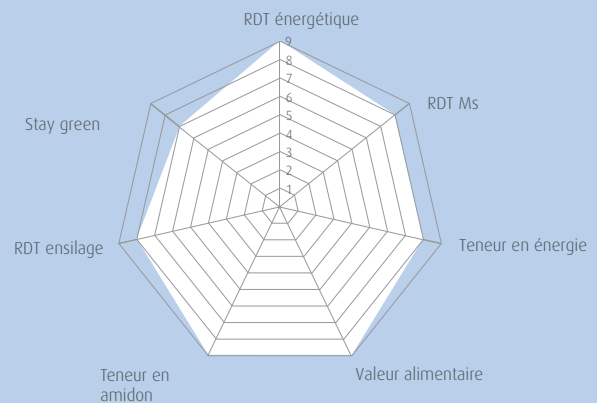

Performances ensilage